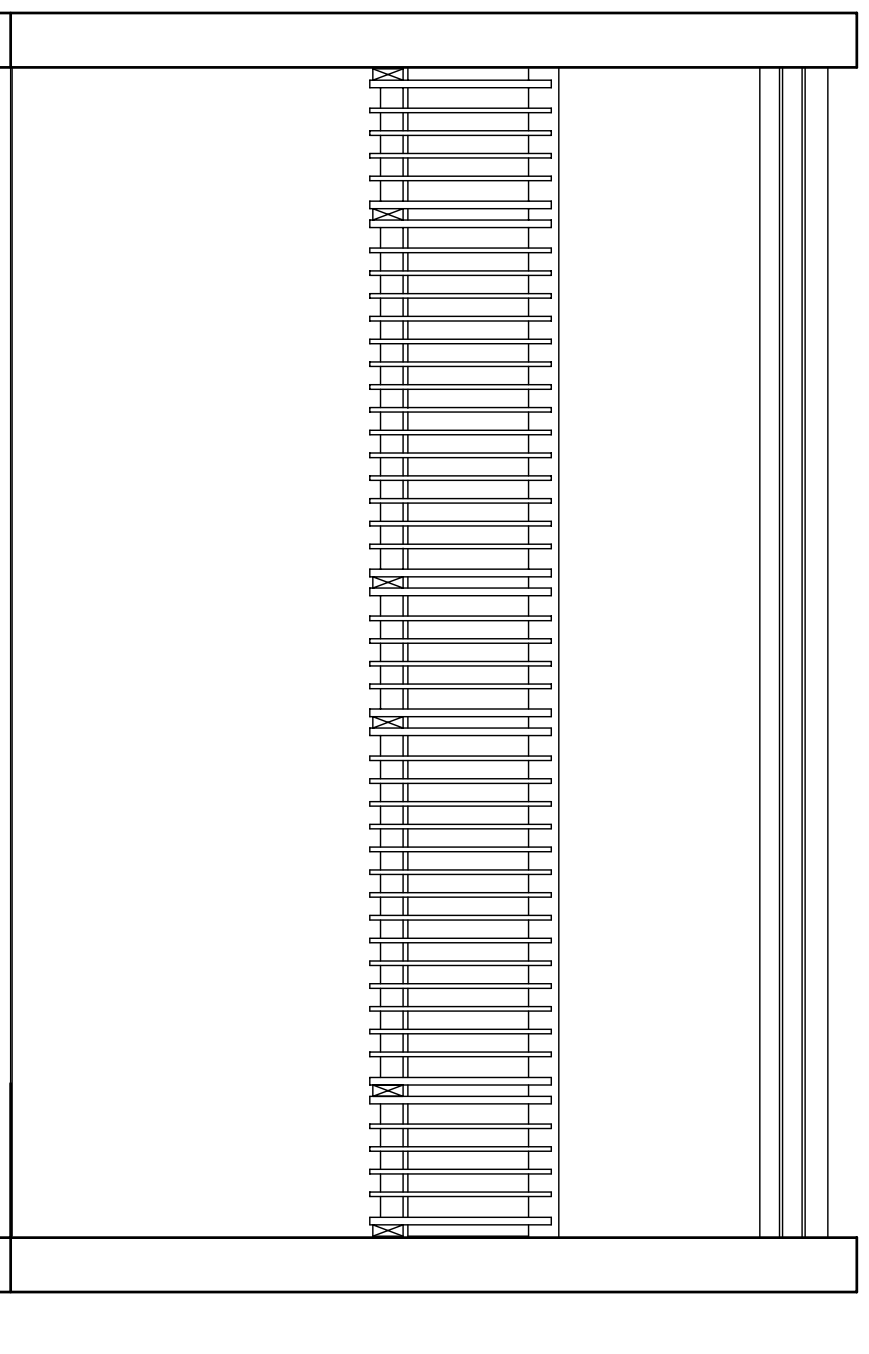

Oprindelig facade mod have, 1:50

Materiale valg

Fremtidig facade mod have, 1:50

Denne tegning er bilag til ansøgning om lovliggørelse af bygningsforbedringer på:
Nordgårdsvej nr. _____, matr. Nr. _____ Tune by og sogn.